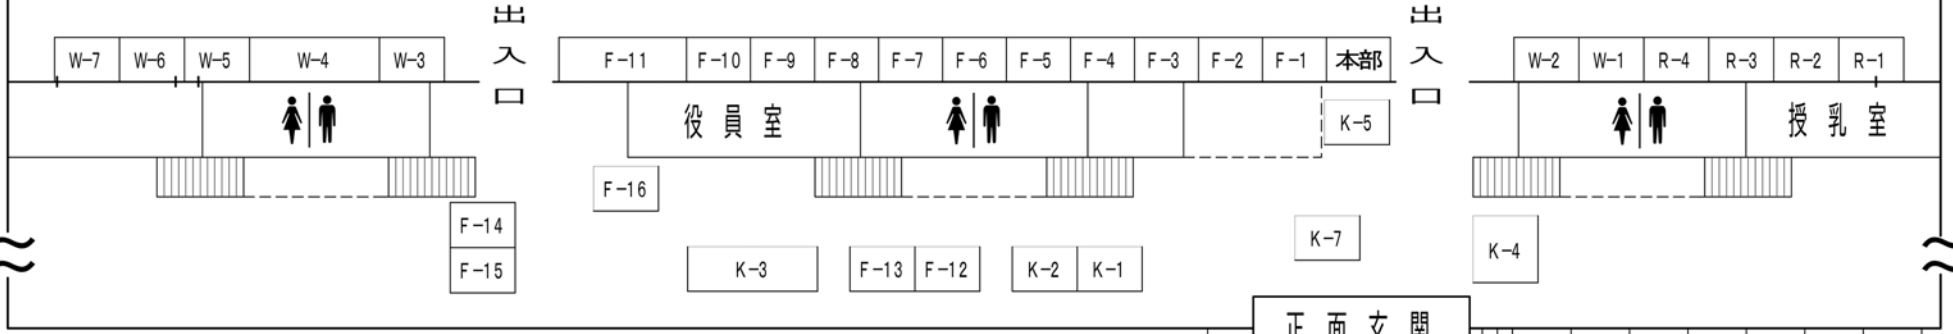

☆企業☆

K-1 エルム楽器ヤマハ音楽・英語教室
 K-2 エステサロンOTTO
 K-3 DACAPO
 K-4 コープさつぼろトドック
 K-5 家族葬ハウスこもれび
 K-6 アミスタFC
 K-7 まいぶれ苦小牧

非常口

ステージ

K-6

非常口

正面玄関

とまこまい Style!!2023 Spring 会場配置図

ス
ロ
イ
ブ

I-1
I-2
I-3

I-28 | I-27 | I-26 | I-25 | I-24

I-16
I-15
I-14

I-4 | I-5 | I-6 | I-7 | I-8 | I-9 | I-10 | I-11 | I-12 | I-13