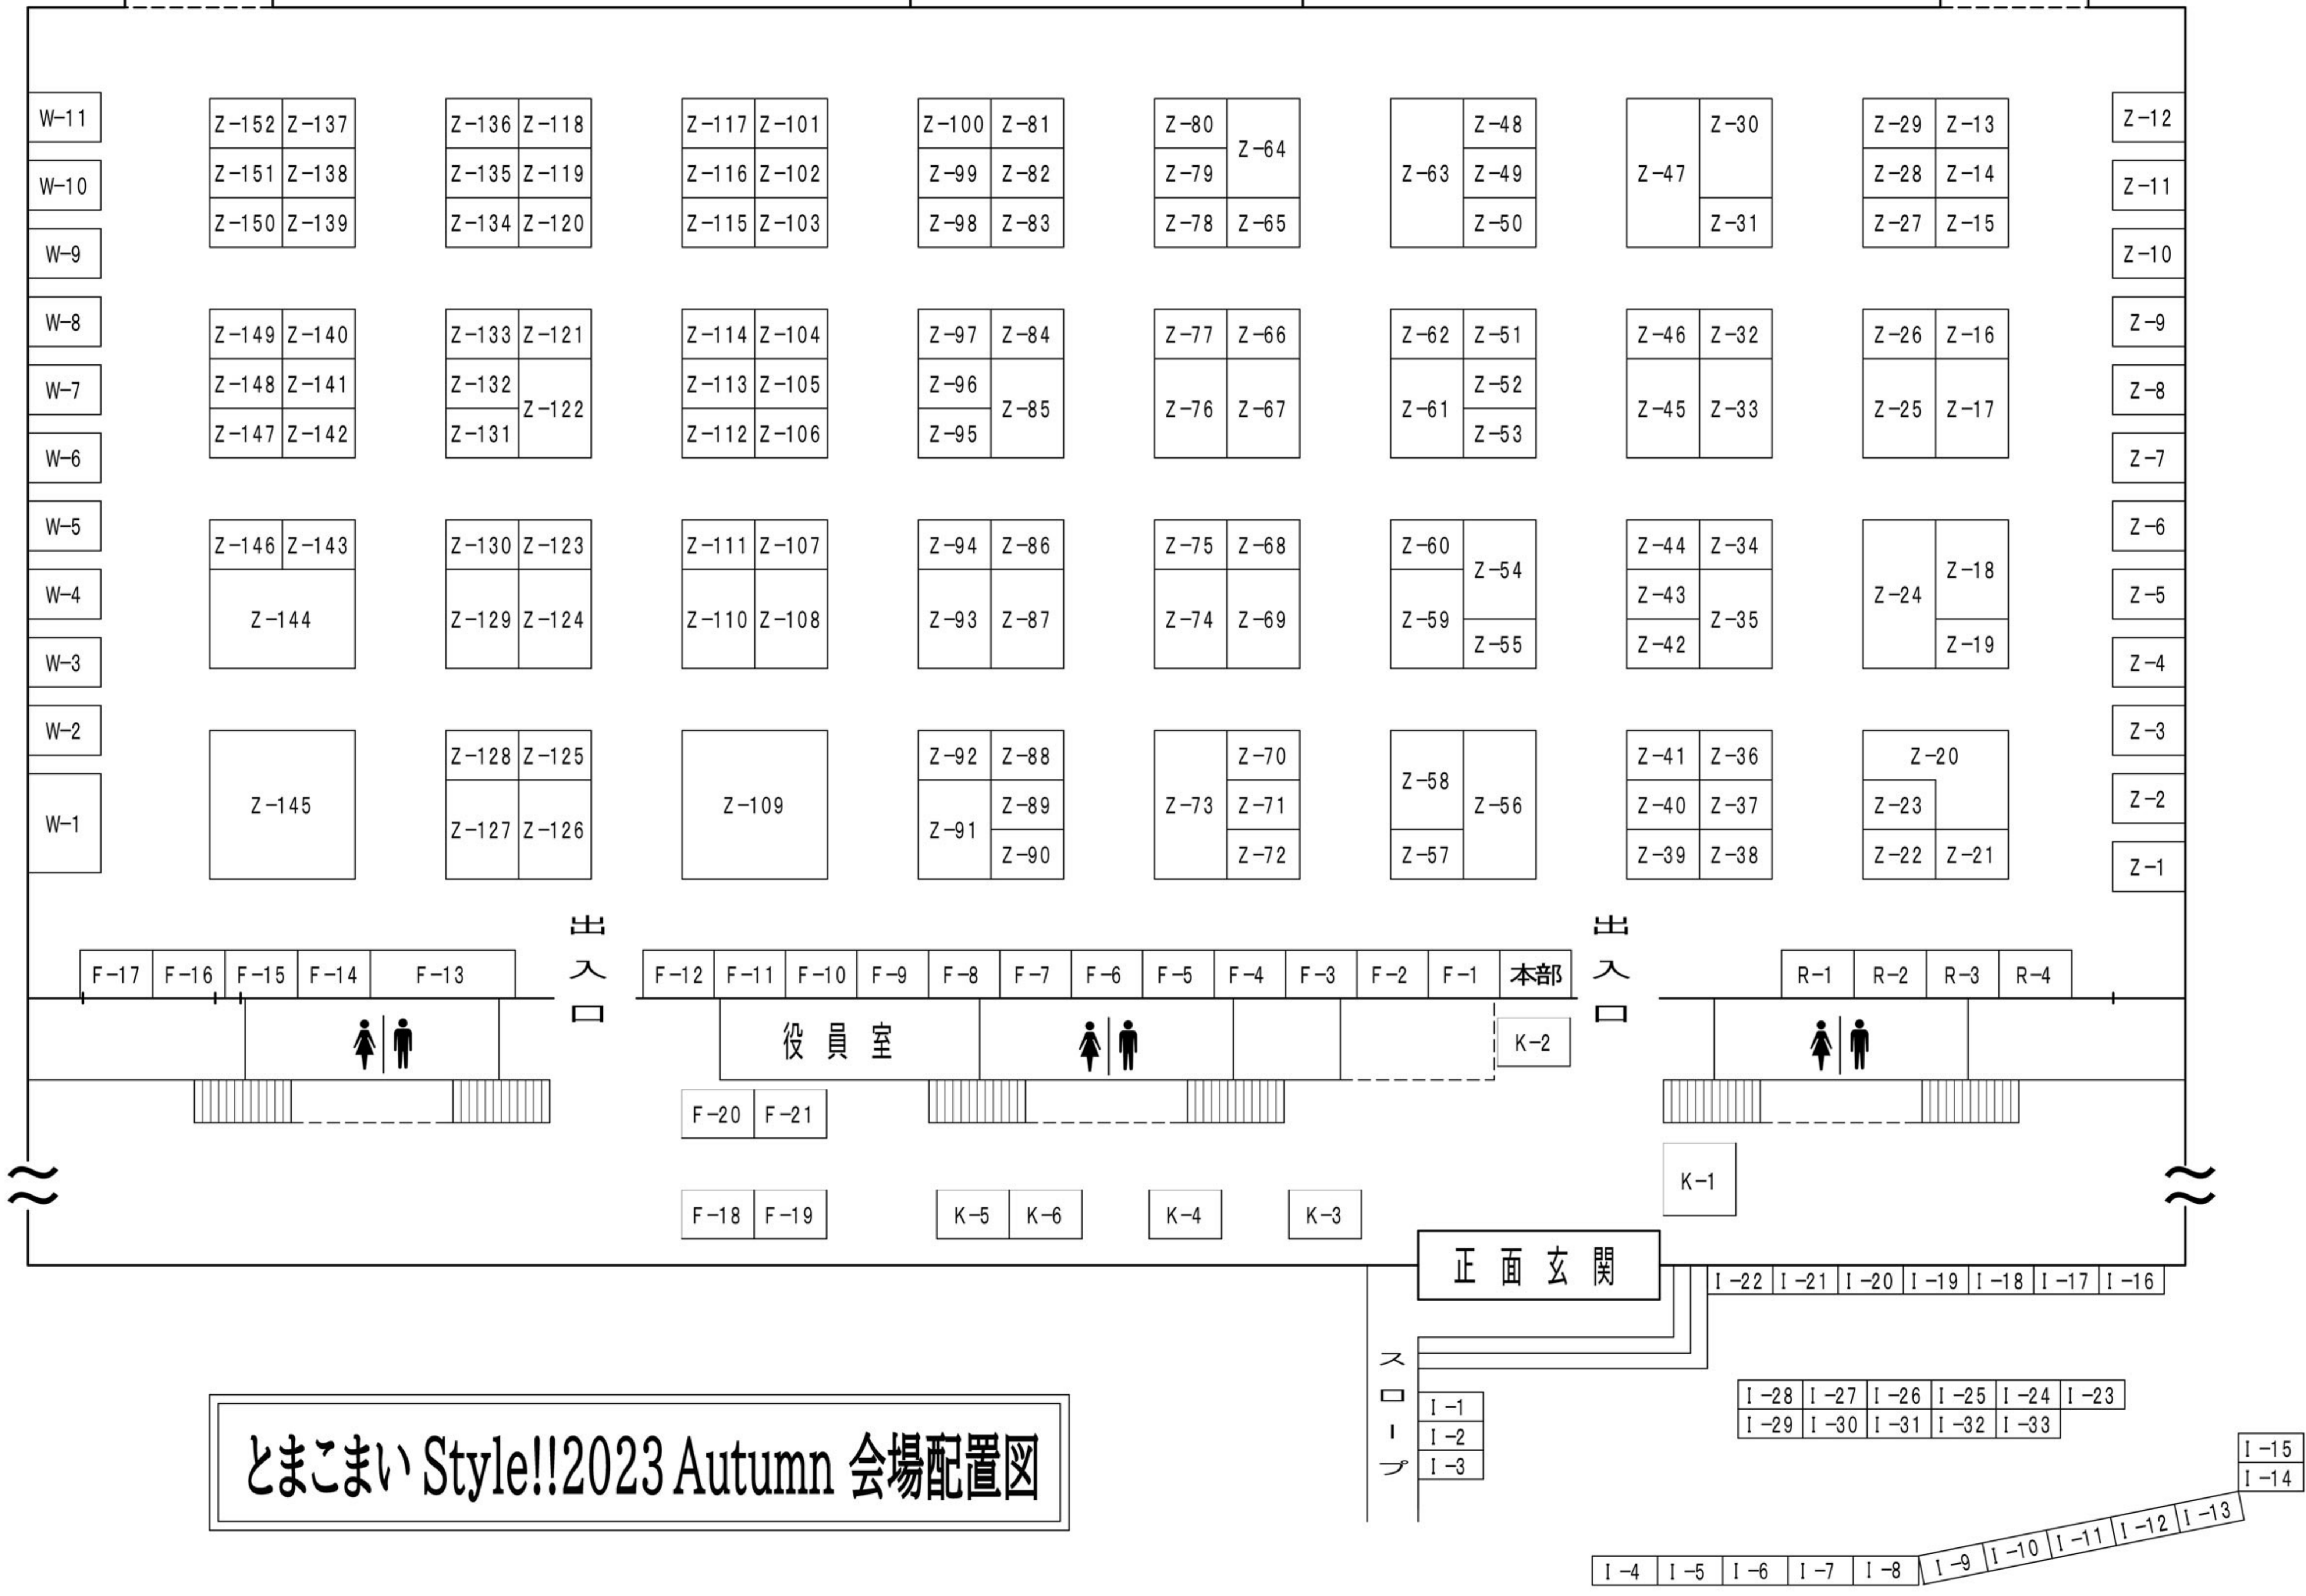

☆リラクゼーション☆

R-1 ドライヘッドスパサロン・シア
 R-2 メナードフェイシャルサロン ウトナイ北
 R-3 Relaxation Salon Lotus
 R-4 パーソナルジムディライト「リラクゼーション&ストレッチ」ブース

☆屋外テント・移動販売車☆

I-1 たっちゃん
 I-2 紀ふう屋
 I-3 函館朝市ひろば広海水産
 I-4 eve
 I-5 大阪焼きたこすけ
 I-6 炭火烧 雅咲
 I-7 やみつきたコス
 I-8 韓国ワッフルカーン
 I-9 ALIBABA
 I-10 a little bit.
 I-11 もちもちポテト
 I-12 goodtime
 I-13 燻製と檸檬Bitters
 I-14 Mogu kitchen
 I-15 モナミキッチン(MONAMI KITCHEN)
 I-16 foodkitchen Chame
 I-17 BonDog
 I-18 KITCHEN-CAMP
 I-19 ふわまる
 I-20 みやびや
 I-21 FOOD432
 I-22 衛エビス企画
 I-23 カフェパンジ
 I-24 xingfu
 I-25 miolぼんだ
 I-26 twenty4-7
 I-27 しるしる
 I-28 縁日屋
 I-29 ベイリーズ
 I-30 とかち屋
 I-31 2 Beans Coffee
 I-32 DELILABO
 I-33 からあげ さとちゃん号

☆企業☆

K-1 コープさっぽろドック
 K-2 家族葬ハウスこもれび
 K-3 まいぶれ苦小牧
 K-4 苦小牧市なでしこ就労支援事業
 K-5 とまこまいWEB商店会
 K-6 セレクトスポーツ〜オリジナル〜

非常口

ステージ

非常口

とまこまい Style!!2023 Autumn 会場配置図