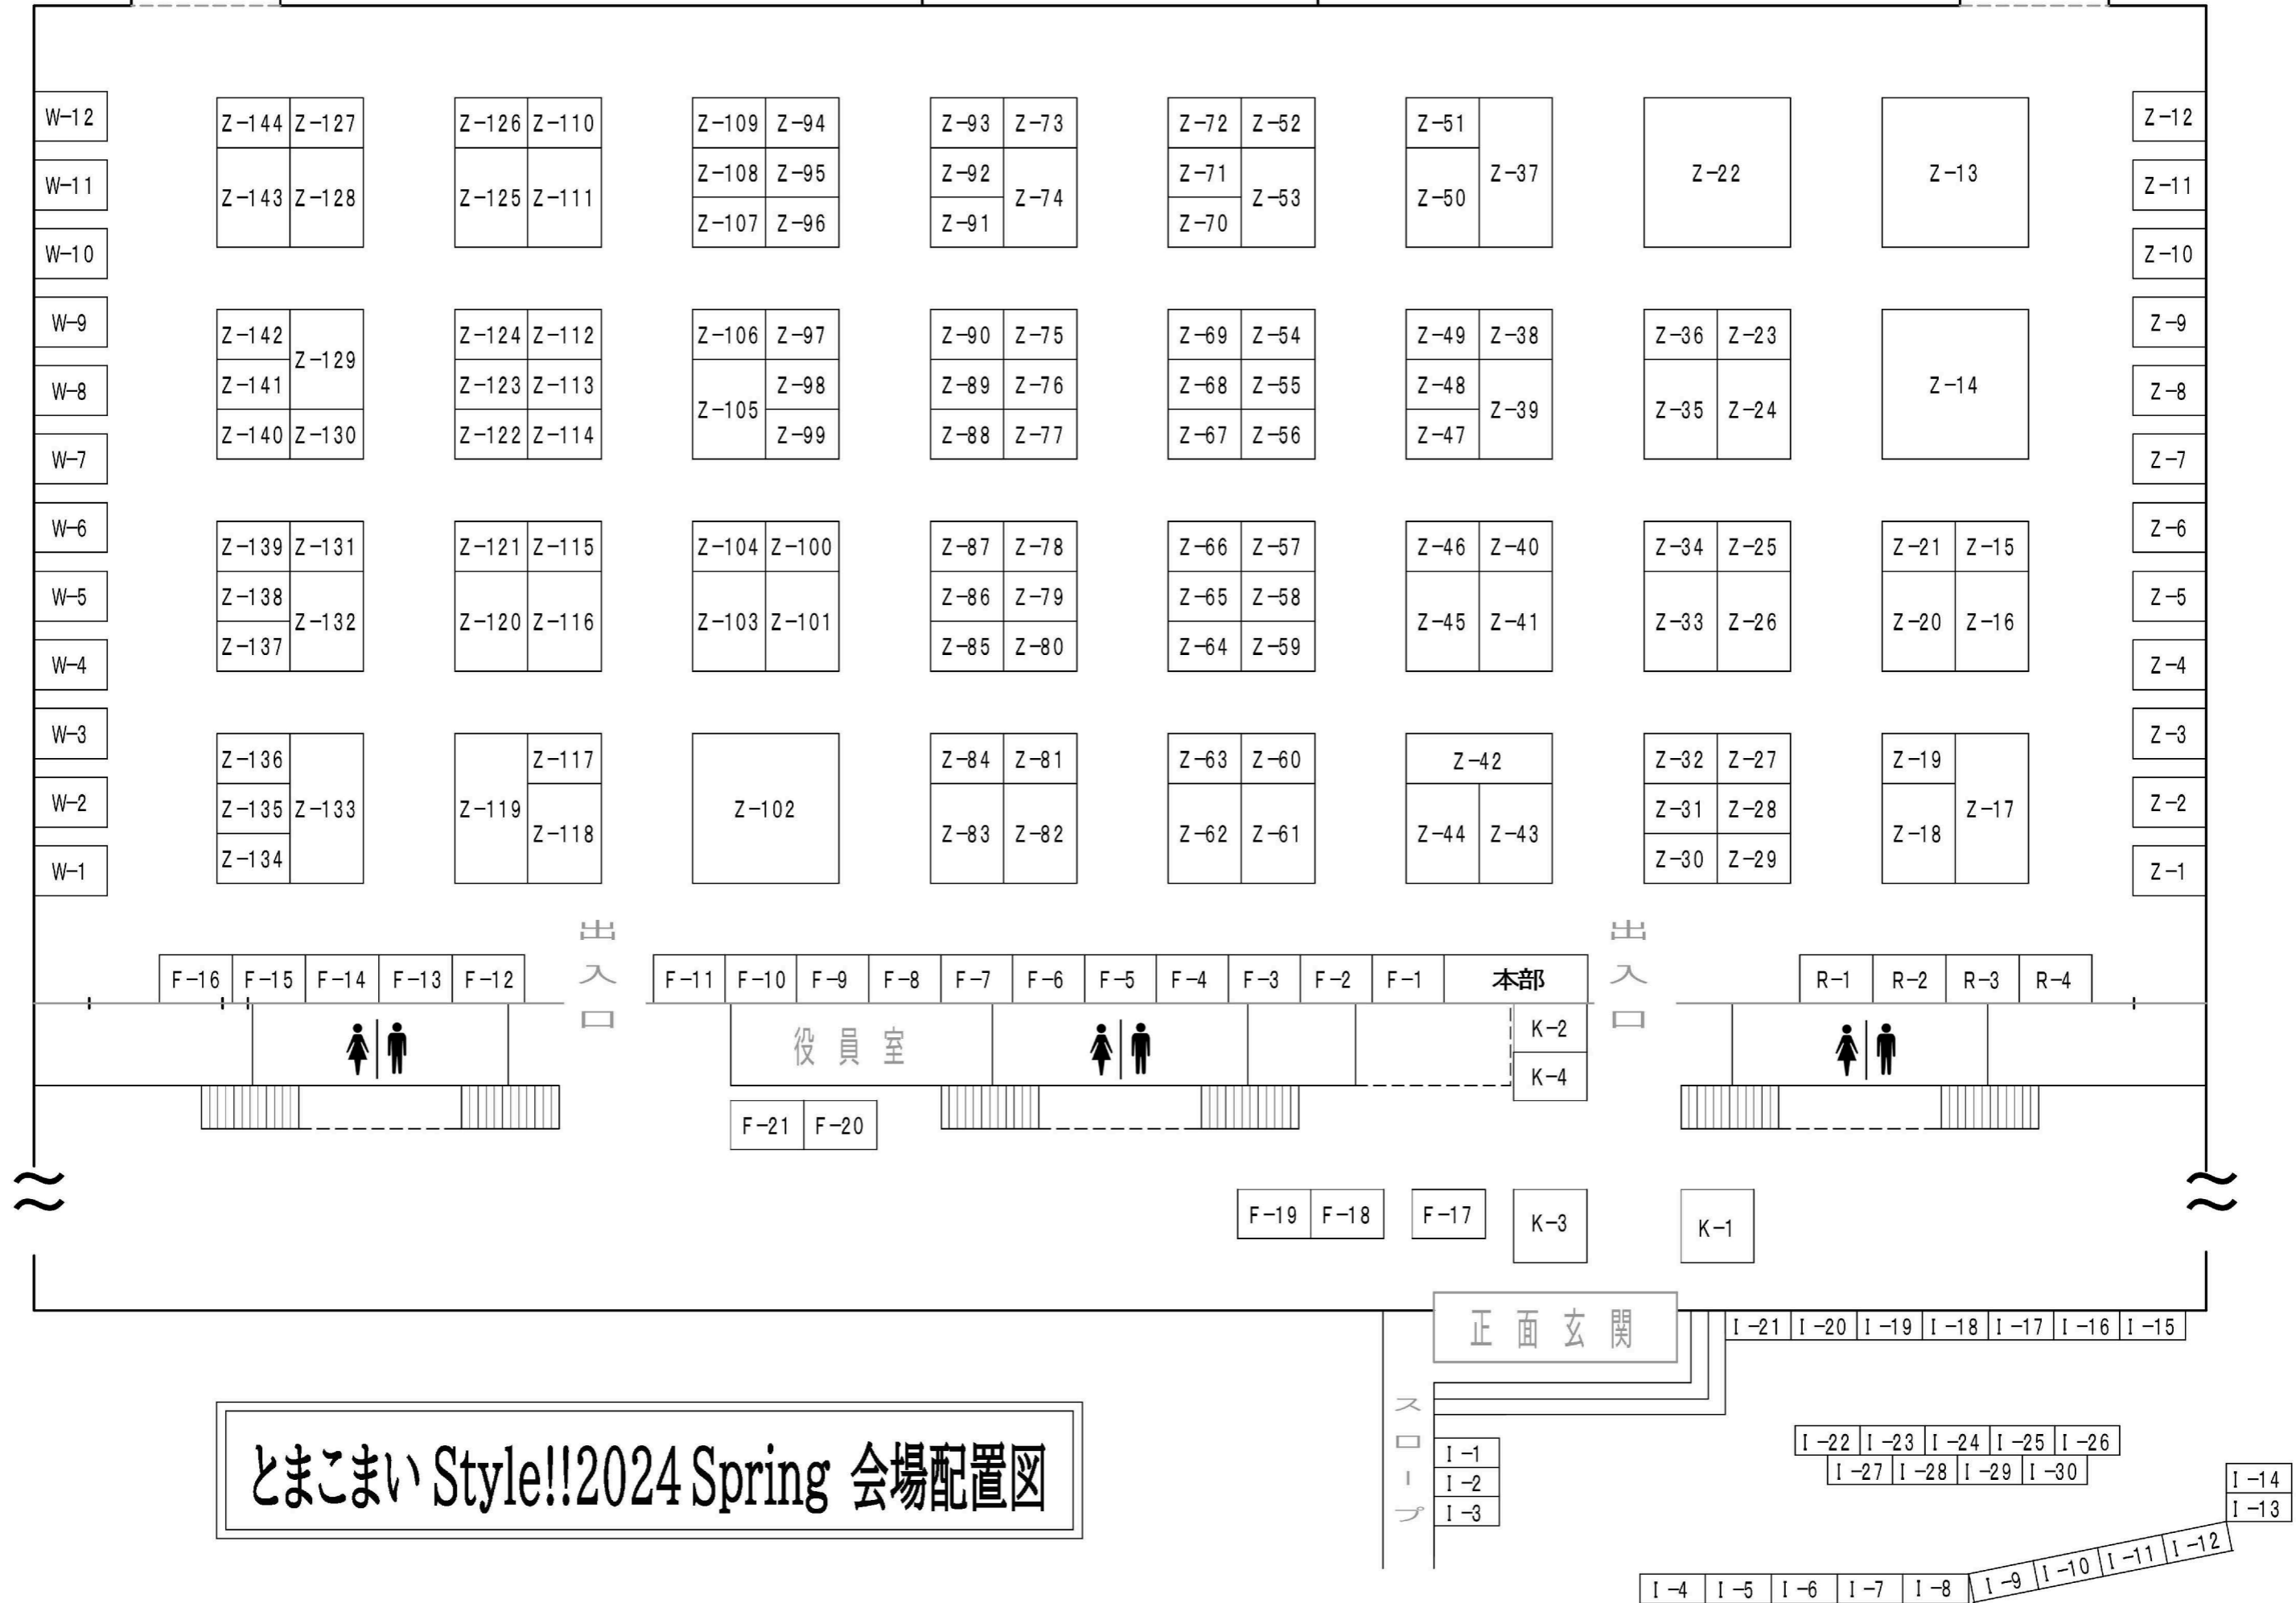

## ☆企業☆

K-1 コープさっぼろトドック  
 K-2 家族葬ハウスこもれび  
 K-3 まいぷれ苦小牧 社会福祉協議会  
 K-4 エルム楽器 苦小牧店

非常口

ステージ

非常口

とまこまい Style!!2024 Spring 会場配置図