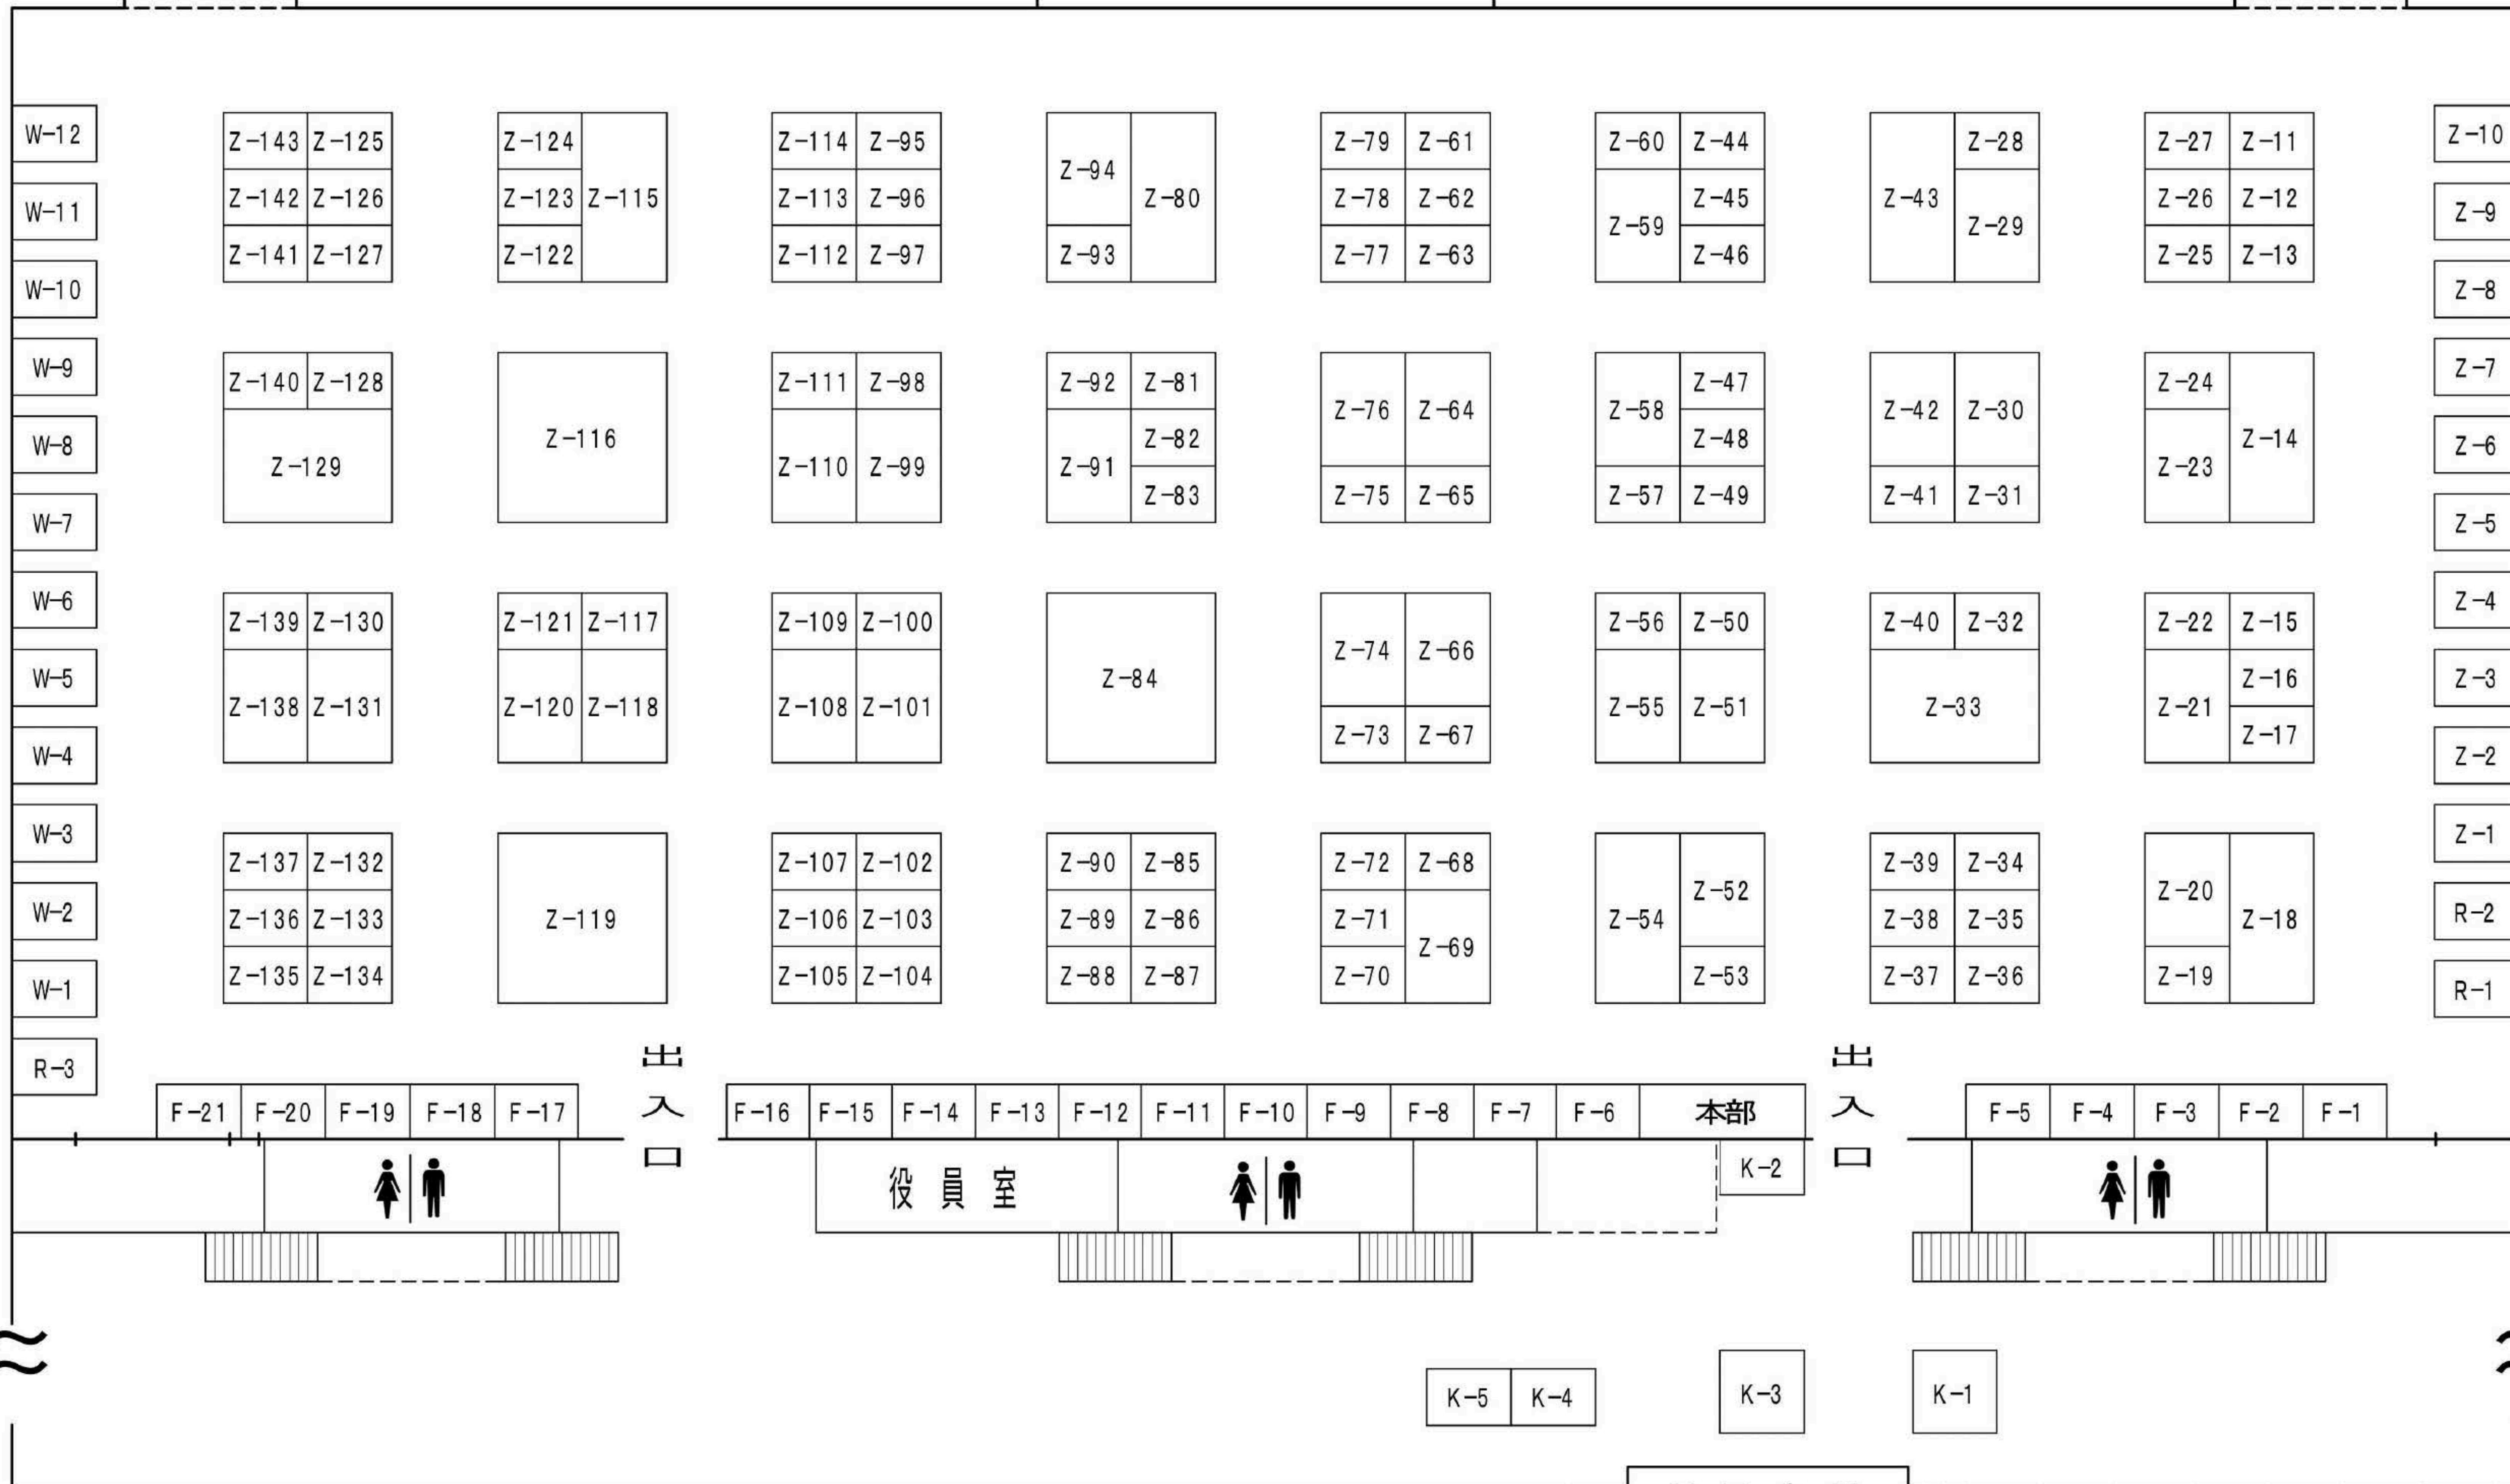

# とまこまい Style!!2024 Autumn 会場配置図