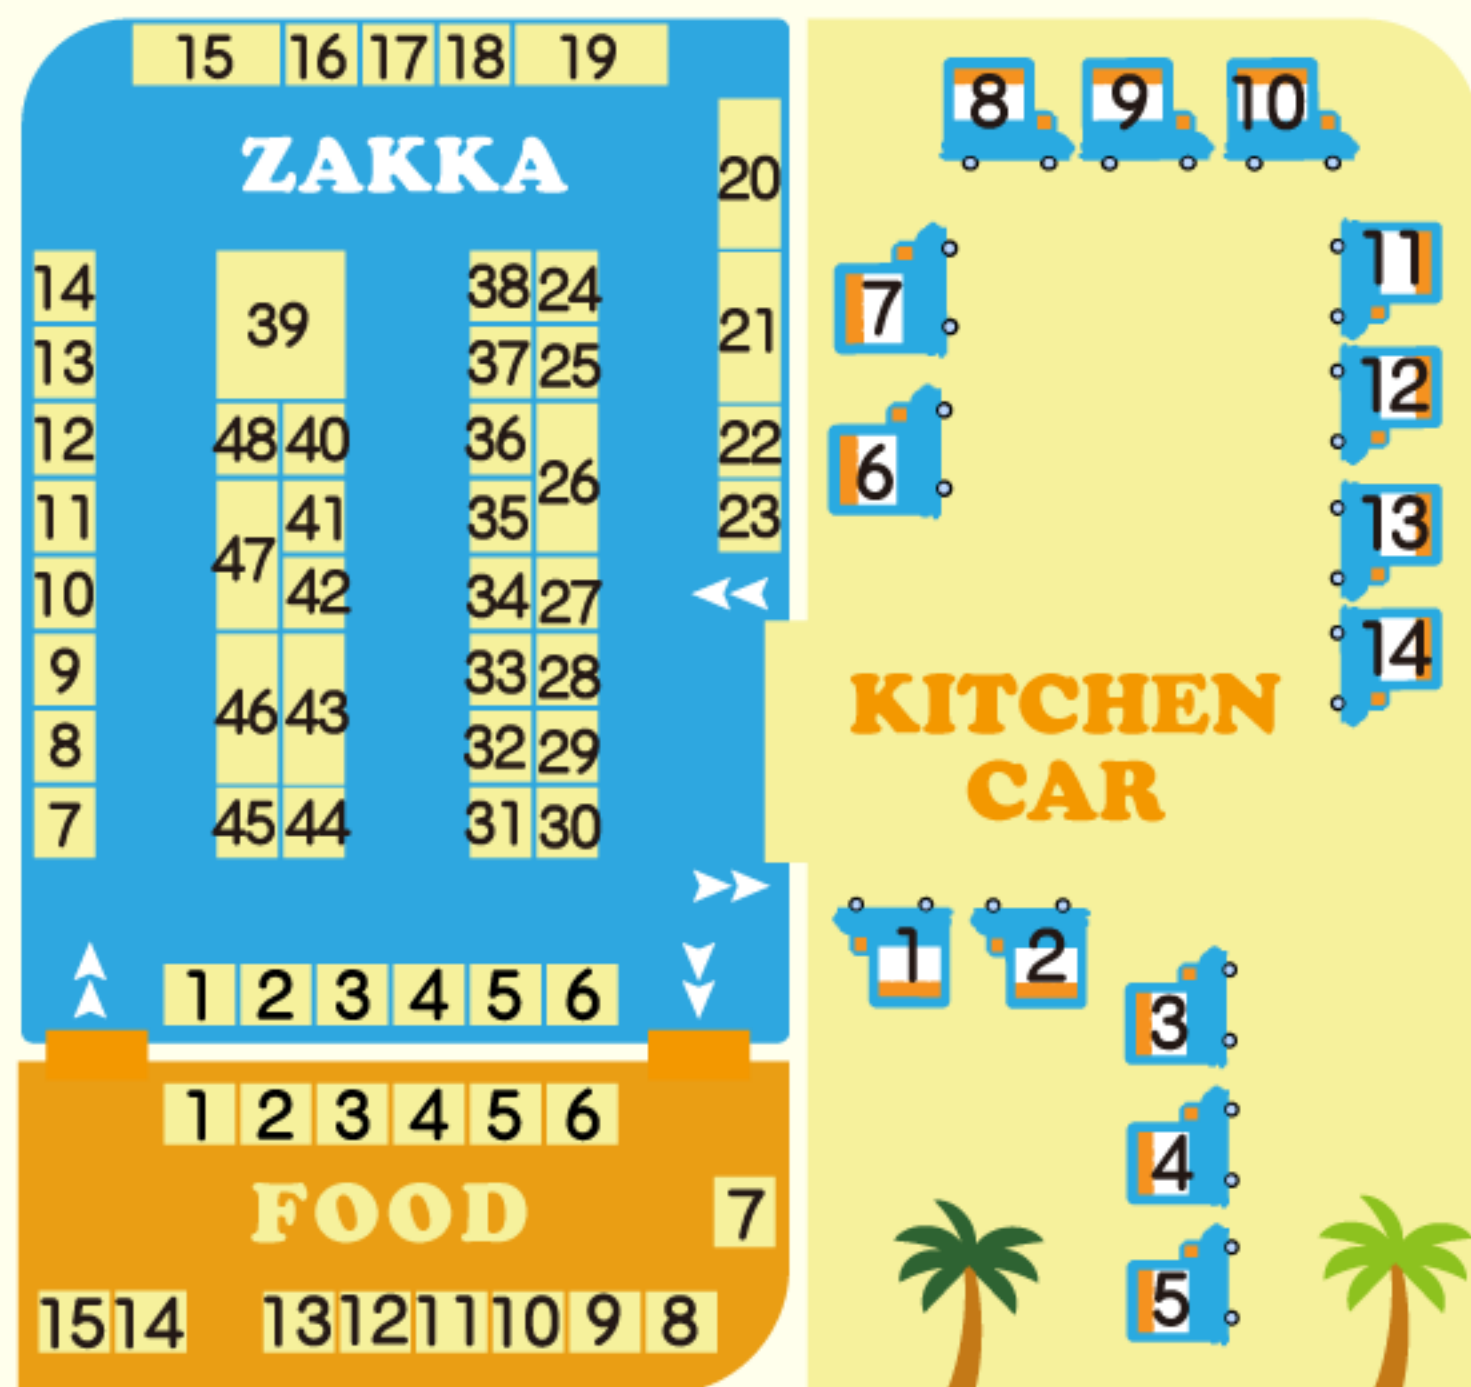

TOMAKOMAI Style!!

2026 Summer

MAP

会場案内図

FOOD

- | | |
|-------------------------|--------------------------|
| 1 円山おやき満月屋 | 9 青空 Cafe* |
| 2 フィナンシェ専門店Rire-Sourire | 10 layer.scone |
| 3 天然酵母パン Orange Pekoe | 11 Sweet Blueberry |
| 4 Wise man's FPL | 12 パティスリーフ・マルシェ |
| 5 Amidecoration | 13 アイシングクッキー専門店3:biscuit |
| 6 しあわせ研究所 ヤム -yum- | 14 mina mina |
| 7 森のパン工房ウタリ | 15 ARTE STAND |
| 8 patisserie Lapin | |

KITCHEN CAR

- | | |
|---------------------|--------------------|
| 1 紀ふう屋 | 8 ウェストリバーキッチン |
| 2 2 beans Coffee | 9 LEAKOA |
| 3 燻製とレモン Bitters | 10 dog kuu Do! |
| 4 Kitchen LaBo MaRu | 11 つきてらす |
| 5 eve | 12 Trapper kitchen |
| 6 しるしる | 13 こやこや |
| 7 TAKANNA COFFEE | 14 シロシカ |